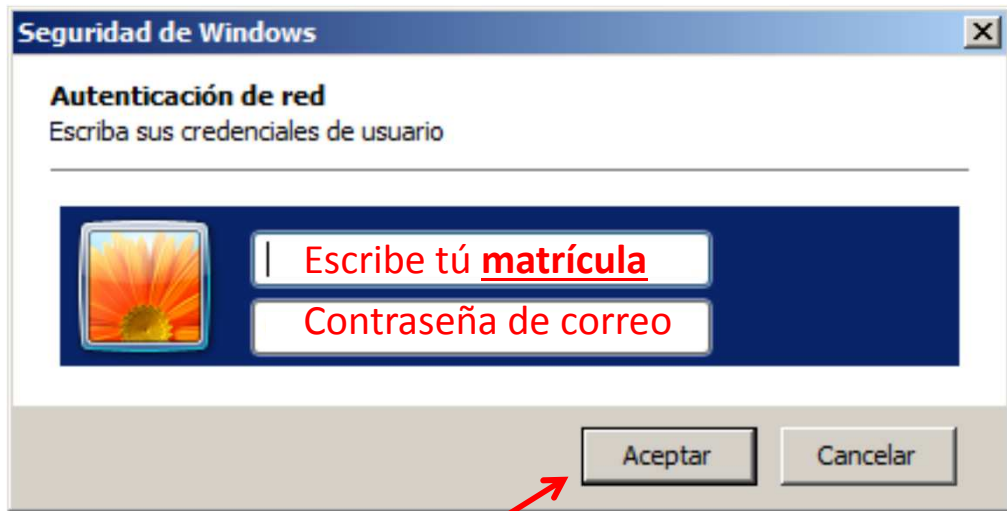

Manual de Conexión a la Red Inalámbrica de Campus Santa Fe (Windows 7/8)

- Si tu dispositivo no puede encontrar la red llamada "Tec", acude al CTI de Preparatoria (Aulas 4 Nivel 1) -

Manual de Conexión a la Red Inalámbrica de Campus Santa Fe (Windows 7)

Manual de Conexión a la Red Inalámbrica de Campus Santa Fe (Windows 7)

Manual de Conexión a la Red Inalámbrica de Campus Santa Fe (Apple)

- Si tu dispositivo no puede encontrar la red llamada "Tec", acude al CTI de Preparatoria (Aulas 4 Nivel 1)