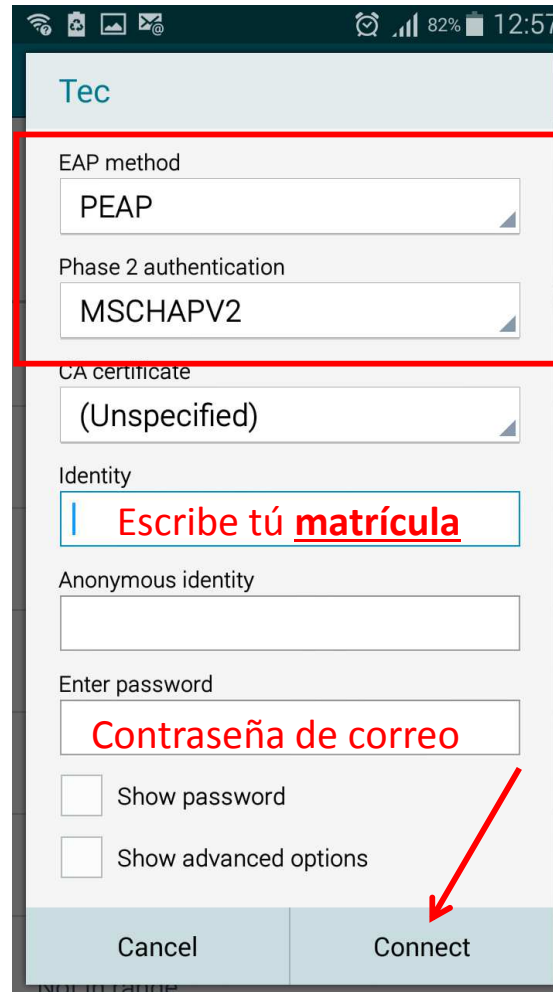

Manual de Conexión a la Red Inalámbrica de Campus Santa Fe (Windows 7/8)

- Si tu dispositivo no puede encontrar la red llamada "Tec", acude al CTI de Preparatoria (Aulas 4 Nivel 1) -

Manual de Conexión a la Red Inalámbrica de Campus Santa Fe (Windows 7)

Manual de Conexión a la Red Inalámbrica de Campus Santa Fe (Windows 7)

Manual de Conexión a la Red Inalámbrica de Campus Santa Fe (Apple)

- Si tu dispositivo no puede encontrar la red llamada "Tec", acude al CTI de Preparatoria (Aulas 4 Nivel 1)

Manual de Conexión a la Red Inalámbrica de Campus Santa Fe (Apple)

Manual de Conexión a la Red Inalámbrica de Campus Santa Fe (Android)

- Si tu dispositivo no puede encontrar la red llamada "Tec", acude al CTI de Preparatoria (Aulas 4 Nivel 1) -